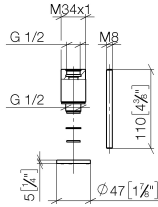

Juego de prolongación -

12 802 970 90

- Para profundidades de fijación > 45 mm hasta un máx. de 85 mm

Solo combinable con batería de dos orificios
32815680, 32800680, 32843680, 32805680,
32800790.

Juego de prolongación -

12 802 970 90

mm [inches]

Lista de piezas de recambios

N°	Número de artículo	Denominación	Cantidad de montaje	Plazo de entrega
1	09 31 11 012 90	varilla	1	2
2	09 14 05 005 90	sello	1	2
3	90 14 20 002 00 90	sello	1	2
4	09 28 10 043 90	anillo	1	60